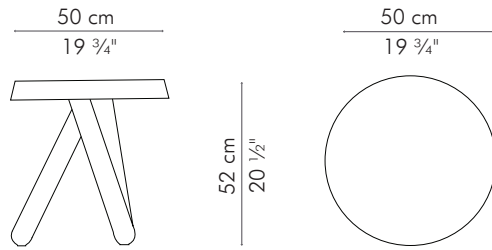

END TABLE

INDOOR

 6.5 kg / 14.5 lbs

 11 kg / 24 lbs

 0.17 m³

INDOOR maple, fiberglass

TEKN-N-1920M

TEKN-B-1920M