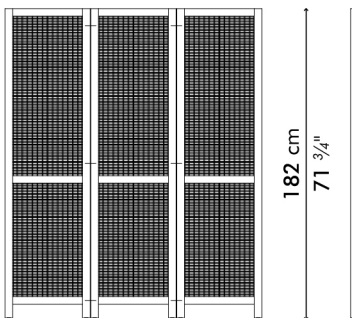

SUZY WONG

KENETHCOBONPUE

SCREEN
NIGHT TABLE

🏠 abaca, rattan, luan or
lampakanai, rattan, walnut

SUZY WONG

Screen

151 cm
59 1/2"

3 cm
1 1/4"

 10 kg / 22 lbs

 0.18 m³

Night Table

45 cm
17 3/4"

35 cm
13 3/4"

 11 kg / 24 lbs

 0.14 m³

INDOOR abaca, rattan, lauan or lampakanai, rattan, walnut