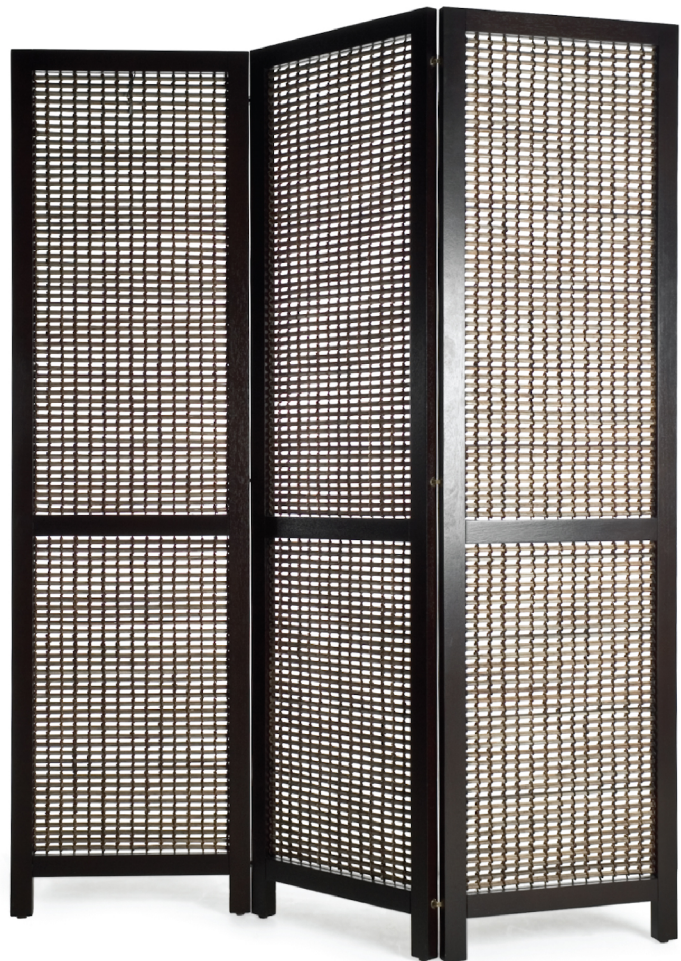

SUZY WONG

KENETHCOBONPUE

SCREEN
NIGHT TABLE

🏠 abaca, rattan, luan or
lampakanai, rattan, walnut

SUZY WONG

Screen

151 cm
59 1/2"

3 cm
1 1/4"

 10 kg / 22 lbs

 0.18 m³

Night Table

45 cm
17 3/4"

35 cm
13 3/4"

 11 kg / 24 lbs

 0.14 m³

INDOOR abaca, rattan, lauan or lampakanai, rattan, walnut

walnut

dark brown